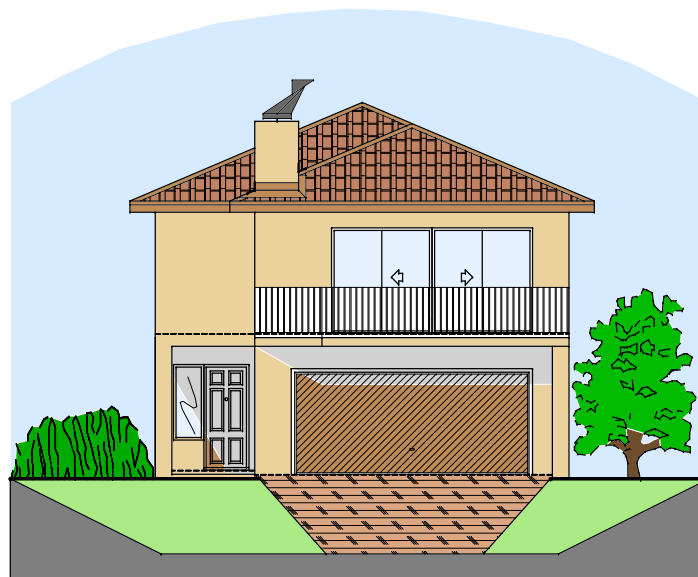

TIPE 7

13

NOORD AANSIG
SKAAL 1:100

PRO-PLAN TEKENKANTOOR
DRAWING OFFICE
MOSELBAAI 044-6911820